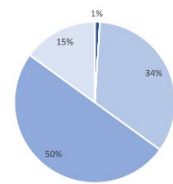

En 2017 déjà, la loi sur la transition énergétique et la croissance verte interdisait la distribution des sacs de caisse en plastique à usage unique.

Au niveau Européen, à l'occasion de la 14^{ème} édition des Assises des Déchets, la Commission Européenne adopte une vraie « Stratégie plastique » et se concentre sur 10 autres produits plastique à usage unique dont les bâtonnets de coton-tige, les couverts et assiettes, les pailles et les touillettes à café, qui représentent aujourd'hui 70% des déchets marins.

A partir du 1^{er} Janvier 2020, l'interdiction du plastique s'étendra à de nouveaux produits plastique à usage unique comme la vaisselle jetable, et surtout, les gobelets.

En quelques chiffres

5 milliards !

C'est le nombre de gobelets plastique jetés en France chaque année.

Haute comme 25 tours Eiffel !

C'est la taille qu'atteindrait une pyramide de gobelets plastique usagés (pour 1 année seulement).

Seulement 1% recyclés !

C'est le poids des gobelets plastique jetés par 1 français chaque année.

4 fois plus de ressources !

Les gobelets plastique jetables utilisent 4 fois plus de ressources que les gobelets recyclables en papier.